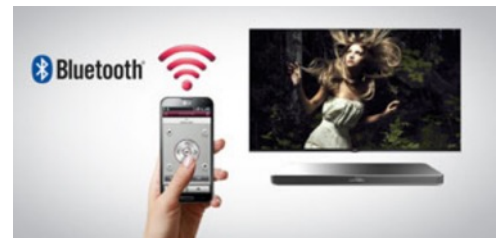

USB para Películas y Discos Duros

Puerto USB compatible con memorias USB y discos duros de hasta 1TB de capacidad. Reproduce películas en Alta Definición en formatos como DivXHD y MKV.

Controla el BluRay desde tu Smartphone